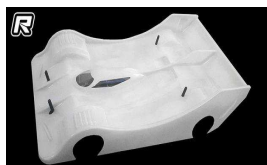

VIP Performance

KA04

VPL V2 240mm

24,90 €

0