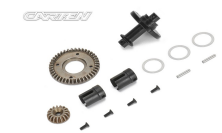

## Carten Teileliste

NBA314 Querlenkerhalter 0° Alu 9,50 € 1

NBA315 Querlenkerhalter 2,5° Alu 9,50 € 2

NBA316 Querlenkerhalter vorne hinten Alu 10,00 € 1

NBA317 Lenkungshalterung Alu 11,00 € 3

NBA323 Starrachse kpl. Metall 15,00 € 0